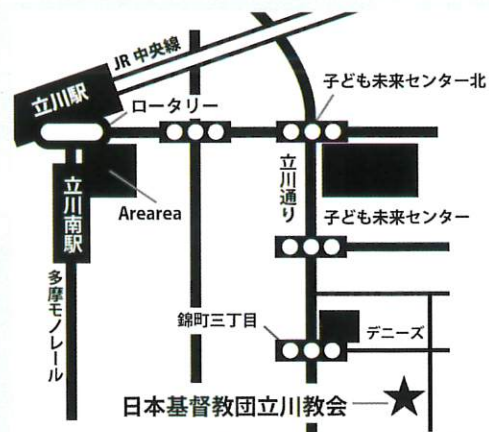

互いに教会や教区の現状や夢を共有し、

参加者みんなが語り合い、親睦を。

こんな小さな繋がりが、

教会の明日を導くと信じて。

※事前申し込みなし・どなたも歓迎します！

- バスの方
立川駅南口バス停④番 国立駅南口行き3つ目の「RISURUホール前」下車・徒歩3分
- 徒歩の方
立川駅南口より徒歩15~20分

立川開拓伝道推進委員会

090-9156-5377 岡村恒牧師(高幡教会)